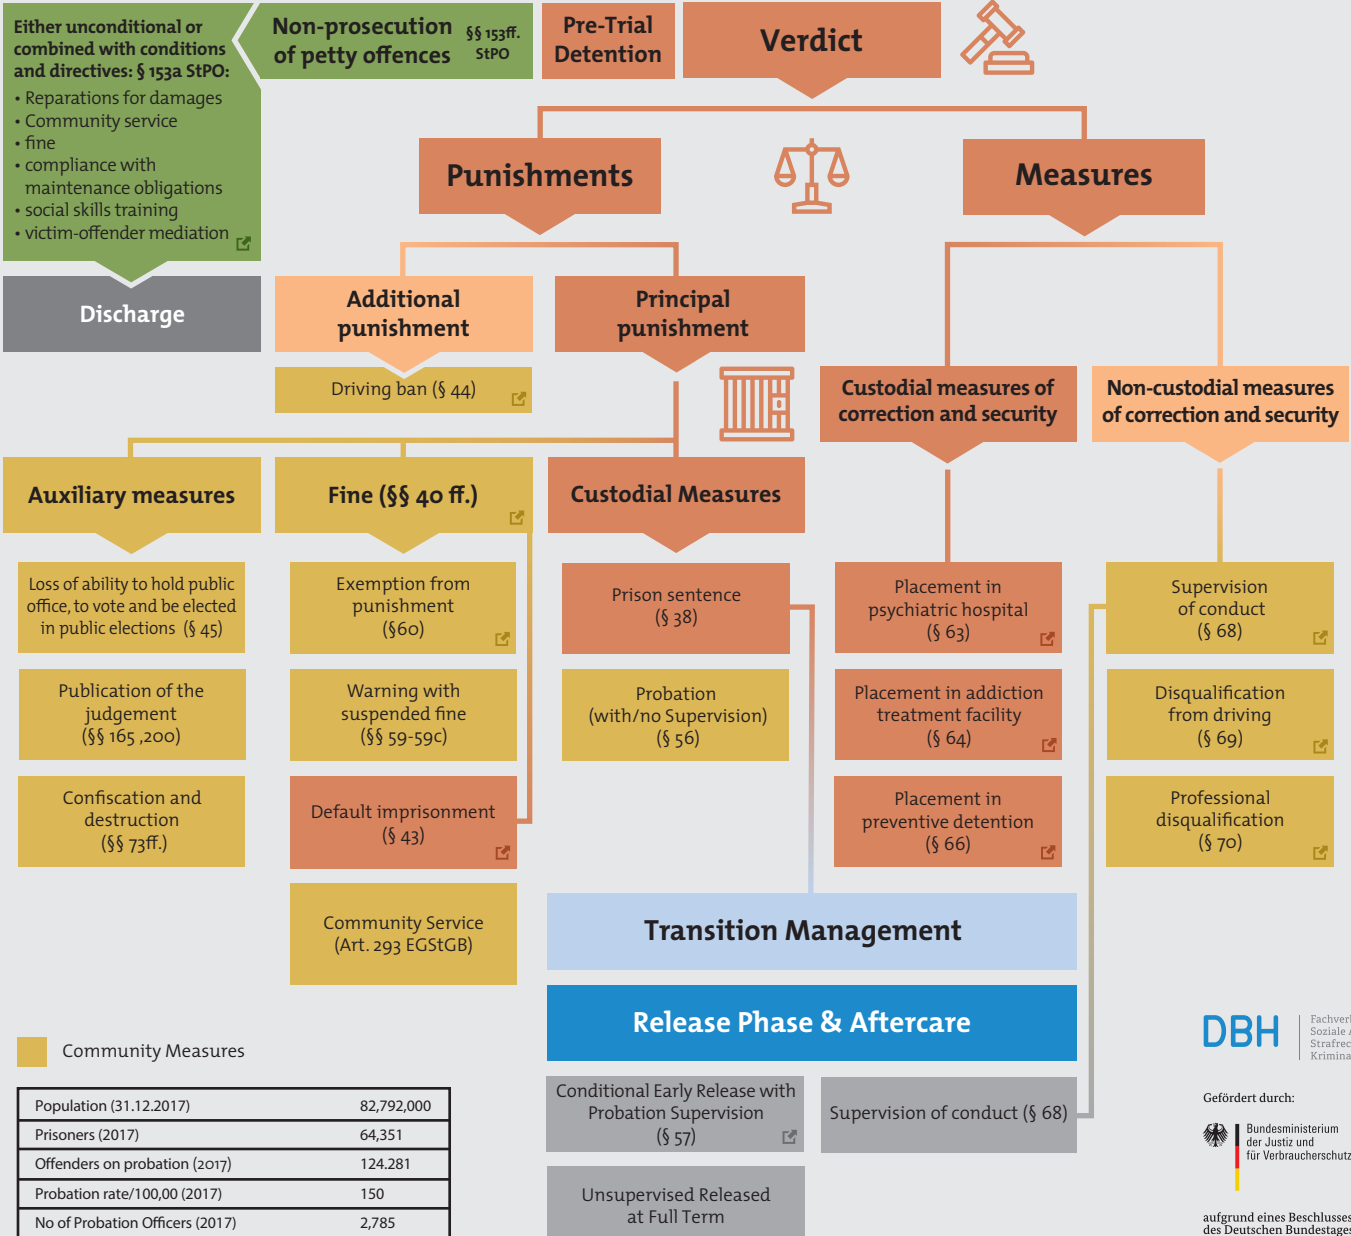

Formal Sanctions of the German Criminal Code

Preliminary Investigation

Community Measures

Population (31.12.2017)	82,792,000
Prisoners (2017)	64,351
Offenders on probation (2017)	124.281
Probation rate/100,00 (2017)	150
No of Probation Officers (2017)	2,785

DBH Fachverband für Soziale Arbeit, Strafrecht und Kriminalpolitik

Gefördert durch: